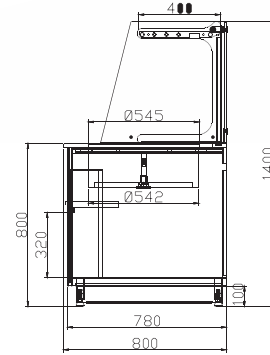

Ölçüler Lenght	625 / 937 / 1250 / 1562 / 1875 / 2500 / 2812
Çalışma Frekansı / Operating Frequency	50-60Hz
Çalışma Voltajı / Operating Voltage	230V
Çalışma Sıcaklığı / Operating Temperature	2/6°C

İç gövde AISI 304 kalite paslanmaz

Ölçüler Lenght	937 / 1093 / 1250 / 1406 / 1562 / 1718 / 1875 / 1875 / 2031 / 2187 / 2343 / 2500 / 2656 / 2812 / 1810 – 1305 Dış Köşe (Outer Corner) / 1010 – 505 İç Köşe (Inner Corner)
Çalışma Frekansı / Operating Frequency	50-60 HZ
Çalışma Voltajı / Operating Voltage	230V
Çalışma Sıcaklığı / Operating Temperature	30-50°C

Ölçüler Lenght	937 / 1093 / 1250 / 1406 / 1562 / 1718 / 1875 / 1875 / 2031 / 2187 / 2343 / 2500 / 2656 / 2812 / 1810 – 1305 Dış Köşe (Outer Corner) / 1010 – 505 İç Köşe (Inner Corner)
Çalışma Frekansı / Operating Frequency	50-60HZ
Çalışma Voltajı / Operating Voltage	230V

Ölçüler Lenght	800 / 1562 / 2187 / 2656 / 1810 – 1305 Dış Köşe (Outer Corner) / 1010 – 505 İç Köşe (Inner Corner)
Çalışma Frekansı / Operating Frequency	50-90Hz
Çalışma Voltajı / Operating Voltage	230V