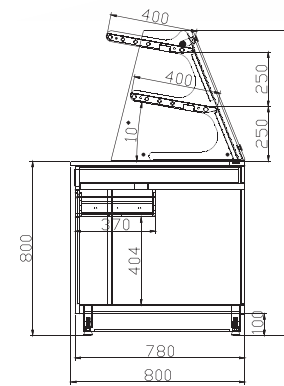

Portofino Series