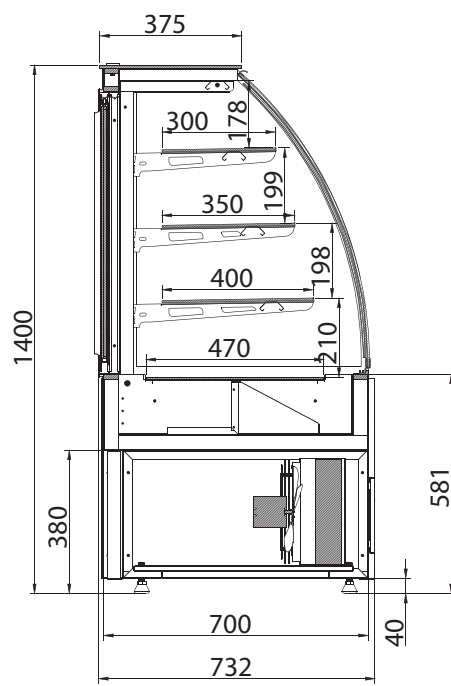

Komple temperli cam

Tempered glass

Ölçüler Lenght	625 / 937 / 1250 / 1562 / 1875 / 2500 / 2812 / 1810 Dış Köşe (Outer Corner) / 1010 İç Köşe (Inner Corner)
Çalışma Frekansı / Operating Frequency	50-60Hz
Çalışma Voltajı / Operating Voltage	230V
Çalışma Sıcaklığı / Operating Temperature	2/6°C

Tempered glass

Ölçüler Lenght	937 / 1250 / 1562
Çalışma Frekansı / Operating Frequency	50-60Hz
Çalışma Voltajı / Operating Voltage	230V
Çalışma Sıcaklığı / Operating Temperature	2/6°C

Carina - 1

Carina - 2