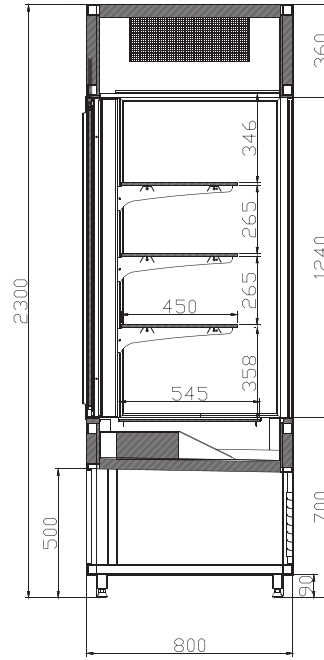

Ölçüler Lenght	625 / 937 / 1250 / 1562 / 1875 / 2500 / 2812
Çalışma Frekansı / Operating Frequency	50-60Hz
Çalışma Voltajı / Operating Voltage	230V
Çalışma Sıcaklığı / Operating Temperature	2/6°C

İç gövde AISI 304 kalite paslanmaz

Tempered glass

Ölçüler Lenght	625 / 937 / 1250 / 1562 / 1875 / 2500 / 2812 / 1550 x 1550 Dış Köşe (Outer Corner) / 1550 x 1900 Dış Köşe (Outer Corner)
Çalışma Frekansı / Operating Frequency	50-60Hz
Çalışma Voltajı / Operating Voltage	230V
Çalışma Sıcaklığı / Operating Temperature	2/6°C

Electronic control panel

Komple temperli cam

Tempered glass

Ölçüler Length	1250 / 1562 / 1875 / 2187 / 2812
Çalışma Frekansı / Operating Frequency	50-60Hz
Çalışma Voltajı / Operating Voltage	230V
Çalışma Sıcaklığı / Operating Temperature	2/6°C