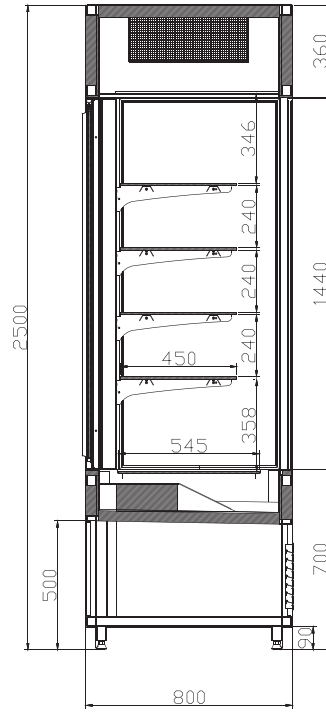

Ölçüler Lenght	625 / 937 / 1250 / 1562 / 1875 / 2500 / 2812
Çalışma Frekansı / Operating Frequency	50-60Hz
Çalışma Voltajı / Operating Voltage	230V
Çalışma Sıcaklığı / Operating Temperature	2/6°C

İç gövde AISI 304 kalite paslanmaz

Tempered glass

Ölçüler Lenght	625 / 937 / 1250 / 1562 / 1875 / 2500 / 2812 / 1550 x 1550 Dış Köşe (Outer Corner) / 1550 x 1900 Dış Köşe (Outer Corner)
Çalışma Frekansı / Operating Frequency	50-60Hz
Çalışma Voltajı / Operating Voltage	230V
Çalışma Sıcaklığı / Operating Temperature	2/6°C

Electronic control panel

Komple temperli cam

Tempered glass

Ölçüler Length	1250 / 1562 / 1875 / 2187 / 2812
Çalışma Frekansı / Operating Frequency	50-60Hz
Çalışma Voltajı / Operating Voltage	230V
Çalışma Sıcaklığı / Operating Temperature	2/6°C