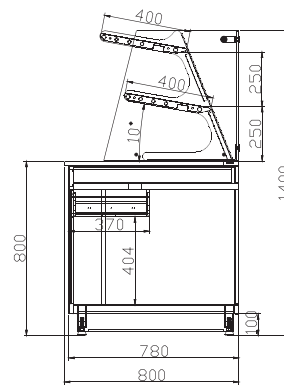

Portofino Series