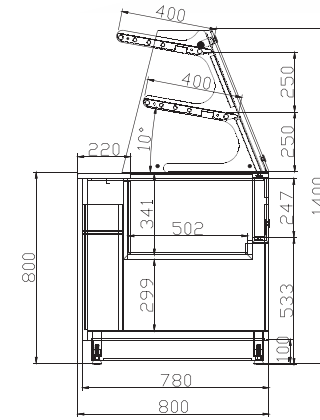

Ölçüler Lenght	937 / 1093 / 1250 / 1406 / 1562 / 1718 / 1875 / 1875 / 2031 / 2187 / 2343 / 2500 / 2656 / 2812 / 1810 – 1305 Dış Köşe (Outer Corner) / 1010 – 505 İç Köşe (Inner Corner)
Çalışma Frekansı / Operating Frequency	50-60 HZ
Çalışma Voltajı / Operating Voltage	230V
Çalışma Sıcaklığı / Operating Temperature	30-50°C

Ölçüler Lenght	937 / 1093 / 1250 / 1406 / 1562 / 1718 / 1875 / 1875 / 2031 / 2187 / 2343 / 2500 / 2656 / 2812 / 1810 – 1305 Dış Köşe (Outer Corner) / 1010 – 505 İç Köşe (Inner Corner)
Çalışma Frekansı / Operating Frequency	50-60HZ
Çalışma Voltajı / Operating Voltage	230V