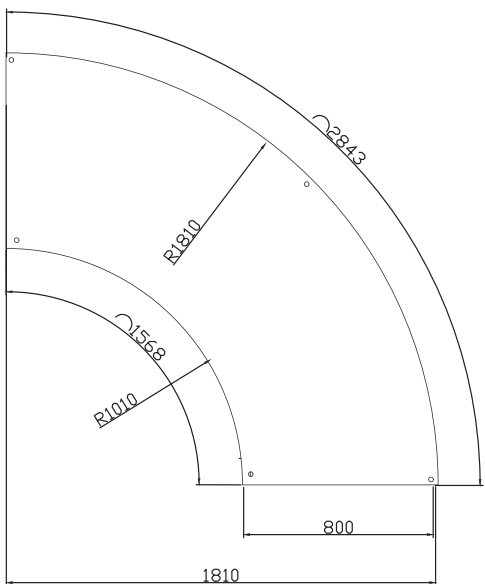

Bernina Series-2