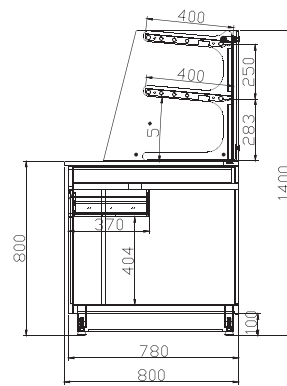

Portofino Series