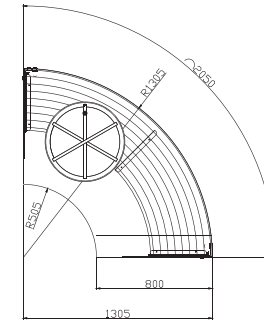

Stella Series