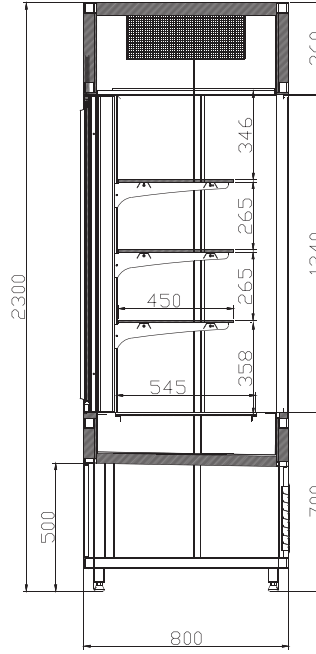

ÜST GÖRÜNÜŞ

Viola Series