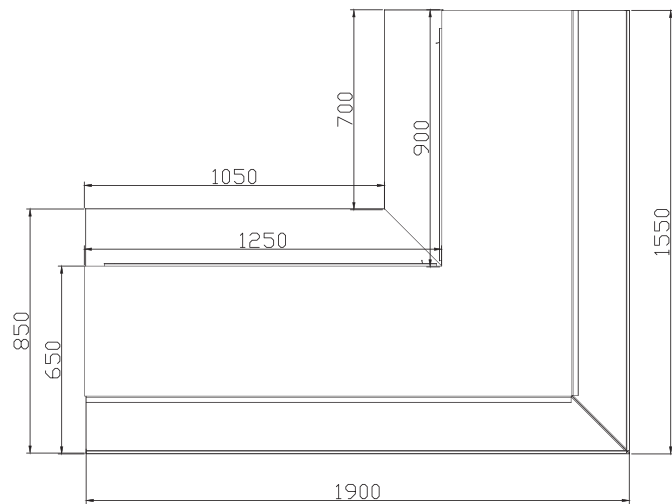

Tempered glass

Ölçüler Lenght	625 / 937 / 1250 / 1562 / 1875 / 2500 / 2812 / 1550 x 1550 Dış Köşe (Outer Corner) / 1550 x 1900 Dış Köşe (Outer Corner)
Çalışma Frekansı / Operating Frequency	50-60Hz
Çalışma Voltajı / Operating Voltage	230V
Çalışma Sıcaklığı / Operating Temperature	2/6°C