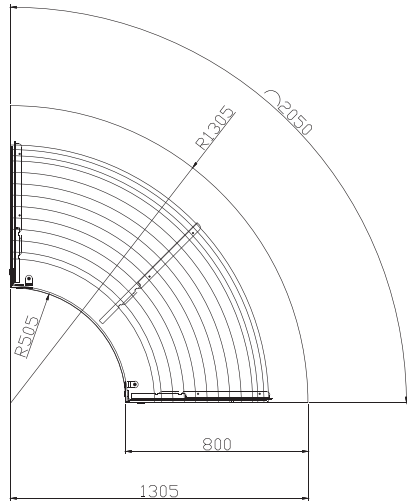

Panadero Series