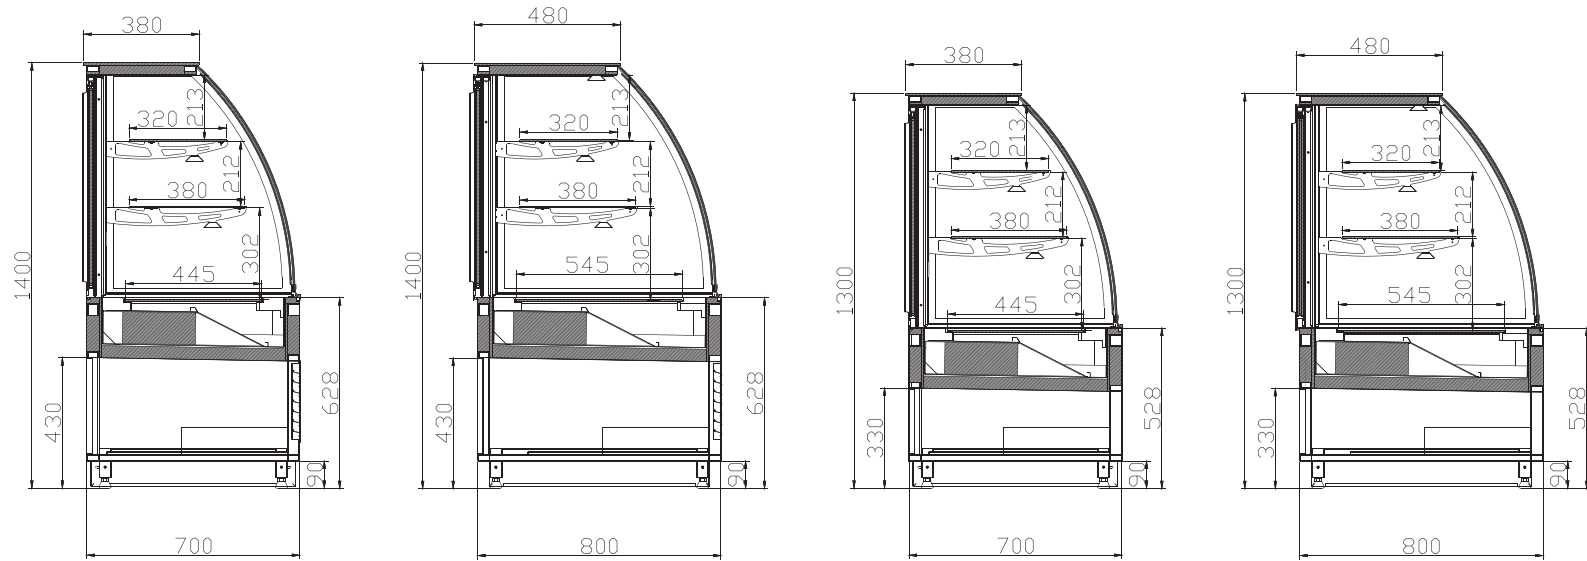

Bernina Series-3