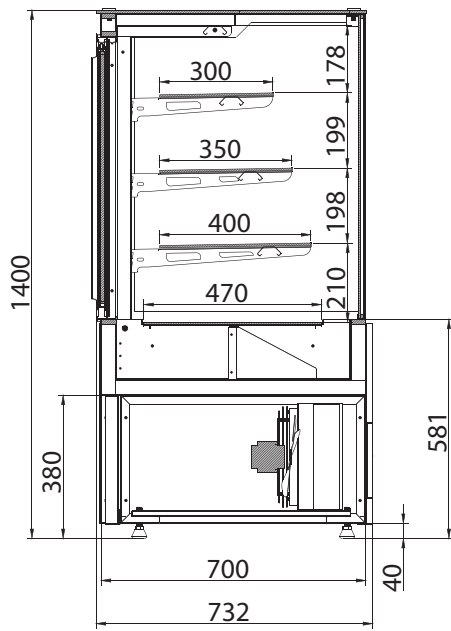

Komple temperli cam

Tempered glass

Ölçüler Lenght	625 / 937 / 1250 / 1562 / 1875 / 2500 / 2812 / 1810 Dış Köşe (Outer Corner) / 1010 İç Köşe (Inner Corner)
Çalışma Frekansı / Operating Frequency	50-60Hz
Çalışma Voltajı / Operating Voltage	230V
Çalışma Sıcaklığı / Operating Temperature	2/6°C

Electronic control panel

Komple temperli cam

Tempered glass

Ölçüler Lenght	625 / 937 / 1250 / 1562 / 1875 / 2500 / 2812
Çalışma Frekansı / Operating Frequency	50-60Hz
Çalışma Voltajı / Operating Voltage	230V
Çalışma Sıcaklığı / Operating Temperature	2/6°C

Tempered glass

Ölçüler Lenght	937 / 1250 / 1562
Çalışma Frekansı / Operating Frequency	50-60Hz
Çalışma Voltajı / Operating Voltage	230V
Çalışma Sıcaklığı / Operating Temperature	2/6°C

Carina - 1

Carina - 2