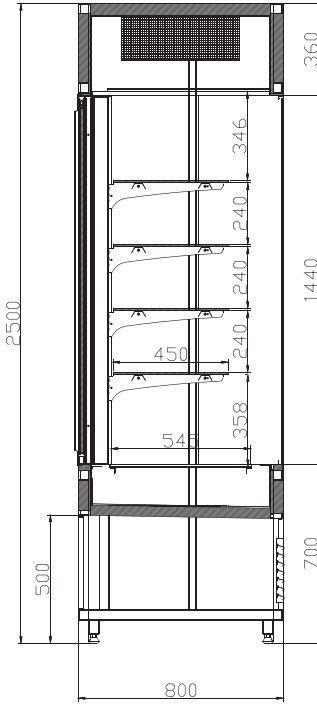

Tempered glass

Ölçüler Lenght	625 / 937 / 1250 / 1562 / 1875 / 2500 / 2812 / 1550 x 1550 Dış Köşe (Outer Corner) / 1550 x 1900 Dış Köşe (Outer Corner)
Çalışma Frekansı / Operating Frequency	50-60Hz
Çalışma Voltajı / Operating Voltage	230V
Çalışma Sıcaklığı / Operating Temperature	2/6°C

Electronic control panel

Komple temperli cam

Tempered glass

Ölçüler Lenght	1562 / 1875 / 2500 / 2812
Çalışma Frekansı / Operating Frequency	50-60Hz
Çalışma Voltajı / Operating Voltage	230V
Çalışma Sıcaklığı / Operating Temperature	2/6°C