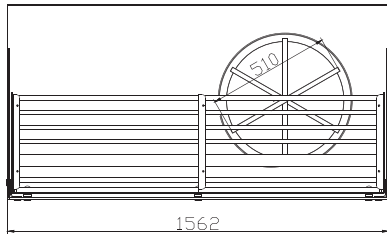

Stella Series