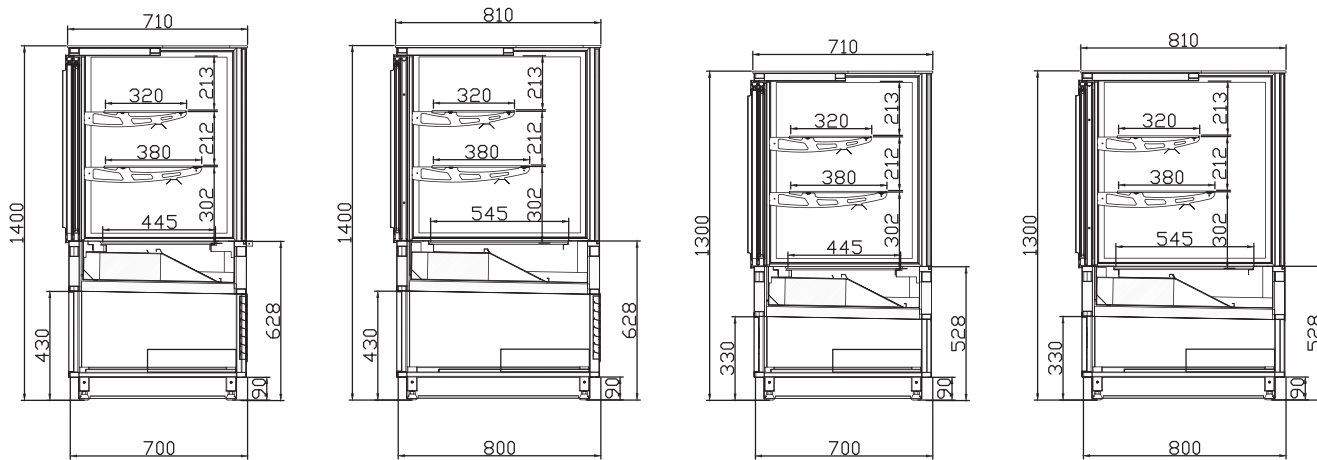

Komple temperli cam

Tempered glass

Ölçüler Lenght	625 / 937 / 1250 / 1562 / 1875 / 2500 / 2812 / 1810 Dış Köşe (Outer Corner) / 1010 İç Köşe (Inner Corner)
Çalışma Frekansı / Operating Frequency	50-60Hz
Çalışma Voltajı / Operating Voltage	230V
Çalışma Sıcaklığı / Operating Temperature	2/6°C

## Bernina Series-1

İç gövde AISI 304 kalite paslanmaz  
Inner surface made of AISI 304 stainless steel  
Raf altında ve ön dekorda LED aydınlatma  
LED lighting under each shelf and at the front decoration  
Elektronik gösterge  
Electronic control panel  
Komple temperli cam  
Tempered glass

Ölçüler Lenght	625 / 937 / 1250 / 1562 / 1875 / 2500 / 2812 / 1810 – 1305 Dış Köşe (Outer Corner) / 1010 – 505 İç Köşe (Inner Corner)
Çalışma Frekansı / Operating Frequency	50-60Hz
Çalışma Voltajı / Operating Voltage	230V
Çalışma Sıcaklığı / Operating Temperature	2/6°C