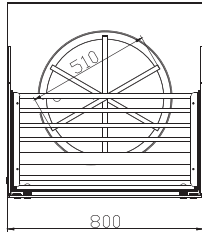

Stella Series