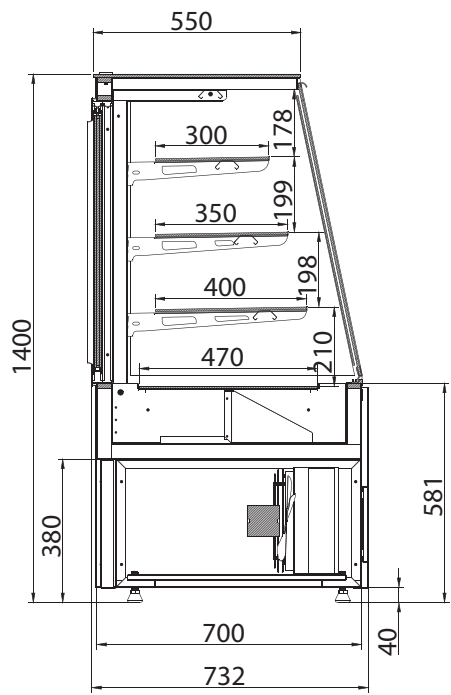

Komple temperli cam

Tempered glass

Ölçüler Lenght	625 / 937 / 1250 / 1562 / 1875 / 2500 / 2812 / 1810 Dış Köşe (Outer Corner) / 1010 İç Köşe (Inner Corner)
Çalışma Frekansı / Operating Frequency	50-60Hz
Çalışma Voltajı / Operating Voltage	230V
Çalışma Sıcaklığı / Operating Temperature	2/6°C

Electronic control panel

Komple temperli cam

Tempered glass

Ölçüler Lenght	625 / 937 / 1250 / 1562 / 1875 / 2500 / 2812
Çalışma Frekansı / Operating Frequency	50-60Hz
Çalışma Voltajı / Operating Voltage	230V
Çalışma Sıcaklığı / Operating Temperature	2/6°C

Tempered glass

Ölçüler Lenght	937 / 1250 / 1562
Çalışma Frekansı / Operating Frequency	50-60Hz
Çalışma Voltajı / Operating Voltage	230V
Çalışma Sıcaklığı / Operating Temperature	2/6°C

Carina - 1

Carina - 2