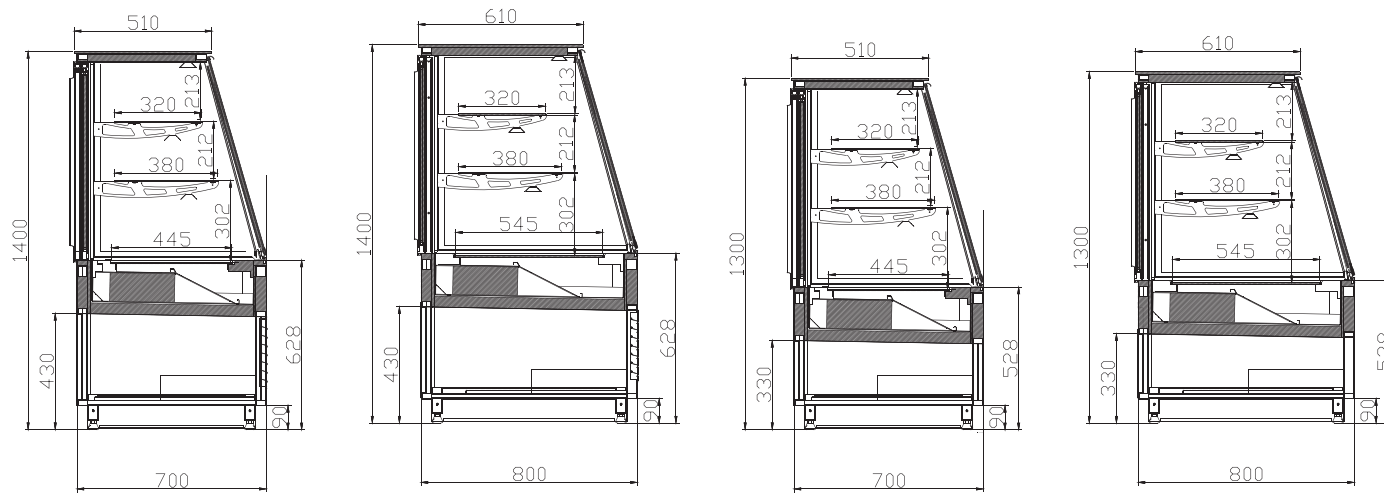

İç gövde AISI 304 kalite paslanmaz

Inner surface made of AISI 304 stainless steel

Raf altında ve ön dekorda LED aydınlatma

LED lighting under each shelf and at the front decoration

Elektronik gösterge

Electronic control panel

Komple temperli cam

Tempered glass

Ölçüler Lenght	625 / 937 / 1250 / 1562 / 1875 / 2500 / 2812 / 1810 Dış Köşe (Outer Corner) / 1010 İç Köşe (Inner Corner)
Çalışma Frekansı / Operating Frequency	50-60Hz
Çalışma Voltajı / Operating Voltage	230V
Çalışma Sıcaklığı / Operating Temperature	2/6°C

## Bernina Series-1

İç gövde AISI 304 kalite paslanmaz  
Inner surface made of AISI 304 stainless steel  
Raf altında ve ön dekorda LED aydınlatma  
LED lighting under each shelf and at the front decoration  
Elektronik gösterge  
Electronic control panel  
Komple temperli cam  
Tempered glass

Ölçüler Lenght	625 / 937 / 1250 / 1562 / 1875 / 2500 / 2812 / 1810 – 1305 Dış Köşe (Outer Corner) / 1010 – 505 İç Köşe (Inner Corner)
Çalışma Frekansı / Operating Frequency	50-60Hz
Çalışma Voltajı / Operating Voltage	230V
Çalışma Sıcaklığı / Operating Temperature	2/6°C