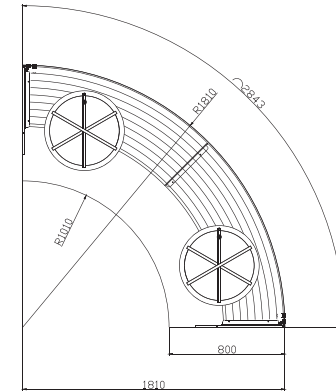

Ölçüler Lenght	937 / 1093 / 1250 / 1406 / 1562 / 1718 / 1875 / 1875 / 2031 / 2187 / 2343 / 2500 / 2656 / 2812 / 1810 – 1305 Dış Köşe (Outer Corner) / 1010 – 505 İç Köşe (Inner Corner)
Çalışma Frekansı / Operating Frequency	50-60HZ
Çalışma Voltajı / Operating Voltage	230V

Ölçüler Lenght	800 / 1562 / 2187 / 2656 / 1810 – 1305 Dış Köşe (Outer Corner) / 1010 – 505 İç Köşe (Inner Corner)
Çalışma Frekansı / Operating Frequency	50-90Hz
Çalışma Voltajı / Operating Voltage	230V