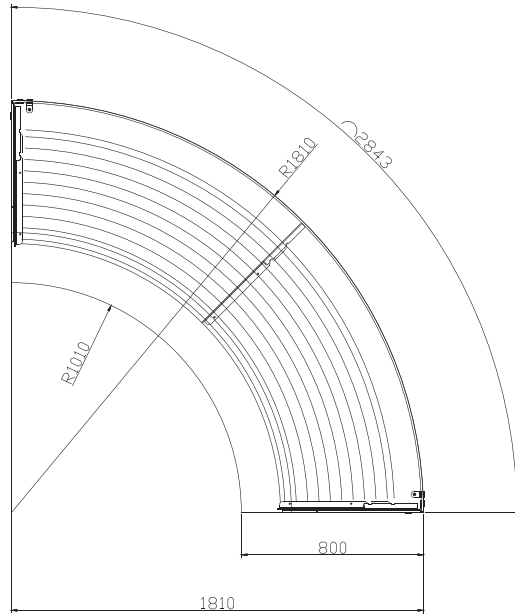

Panadero Series