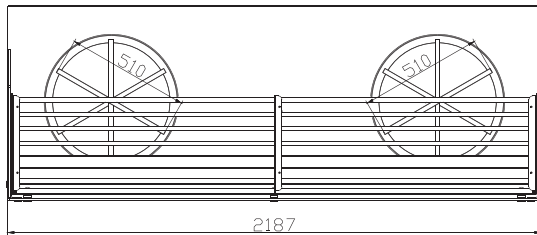

Stella Series