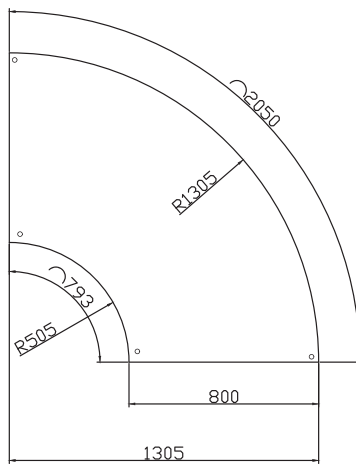

Komple temperli cam

Tempered glass

Ölçüler Lenght	625 / 937 / 1250 / 1562 / 1875 / 2500 / 2812 / 1810 Dış Köşe (Outer Corner) / 1010 İç Köşe (Inner Corner)
Çalışma Frekansı / Operating Frequency	50-60Hz
Çalışma Voltajı / Operating Voltage	230V
Çalışma Sıcaklığı / Operating Temperature	2/6°C

Ölçüler Lenght	625 / 937 / 1250 / 1562 / 1875 / 2500 / 2812 / 1810 – 1305 Dış Köşe (Outer Corner) / 1010 – 505 İç Köşe (Inner Corner)
Çalışma Frekansı / Operating Frequency	50-60Hz
Çalışma Voltajı / Operating Voltage	230V
Çalışma Sıcaklığı / Operating Temperature	2/6°C