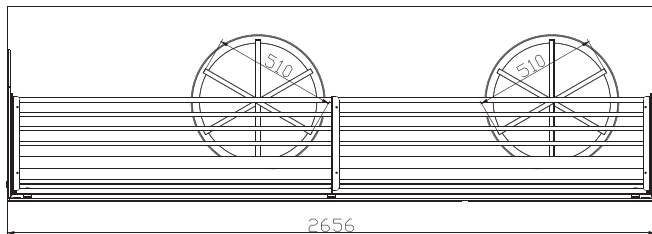

Stella Series