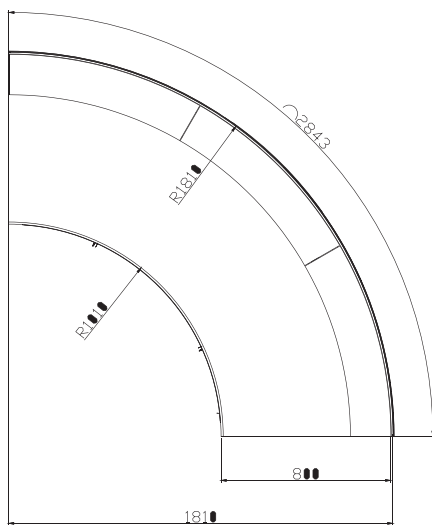

Komple temperli cam

Tempered glass

Ölçüler Lenght	625 / 937 / 1250 / 1562 / 1875 / 2500 / 2812 / 1810 Dış Köşe (Outer Corner) / 1010 İç Köşe (Inner Corner)
Çalışma Frekansı / Operating Frequency	50-60Hz
Çalışma Voltajı / Operating Voltage	230V
Çalışma Sıcaklığı / Operating Temperature	2/6°C