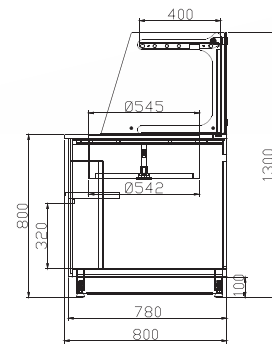

Ölçüler Lenght	937 / 1093 / 1250 / 1406 / 1562 / 1718 / 1875 / 1875 / 2031 / 2187 / 2343 / 2500 / 2656 / 2812 / 1810 – 1305 Dış Köşe (Outer Corner) / 1010 – 505 İç Köşe (Inner Corner)
Çalışma Frekansı / Operating Frequency	50-60HZ
Çalışma Voltajı / Operating Voltage	230V

Ölçüler Lenght	800 / 1562 / 2187 / 2656 / 1810 – 1305 Dış Köşe (Outer Corner) / 1010 – 505 İç Köşe (Inner Corner)
Çalışma Frekansı / Operating Frequency	50-90Hz
Çalışma Voltajı / Operating Voltage	230V