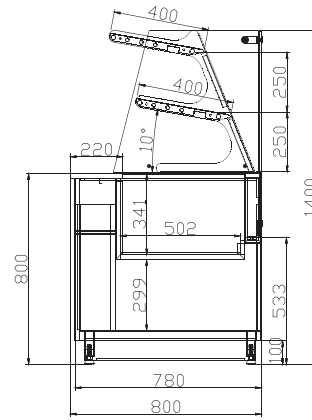

Ölçüler Lenght	937 / 1093 / 1250 / 1406 / 1562 / 1718 / 1875 / 1875 / 2031 / 2187 / 2343 / 2500 / 2656 / 2812 / 1810 – 1305 Dış Köşe (Outer Corner) / 1010 – 505 İç Köşe (Inner Corner)
Çalışma Frekansı / Operating Frequency	50-60 HZ
Çalışma Voltajı / Operating Voltage	230V
Çalışma Sıcaklığı / Operating Temperature	30-50°C

Ölçüler Lenght	937 / 1093 / 1250 / 1406 / 1562 / 1718 / 1875 / 1875 / 2031 / 2187 / 2343 / 2500 / 2656 / 2812 / 1810 – 1305 Dış Köşe (Outer Corner) / 1010 – 505 İç Köşe (Inner Corner)
Çalışma Frekansı / Operating Frequency	50-60HZ
Çalışma Voltajı / Operating Voltage	230V