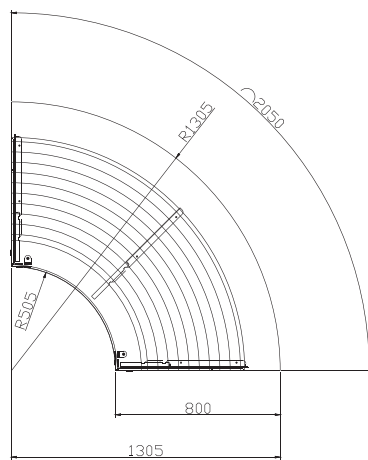

Portofino Series