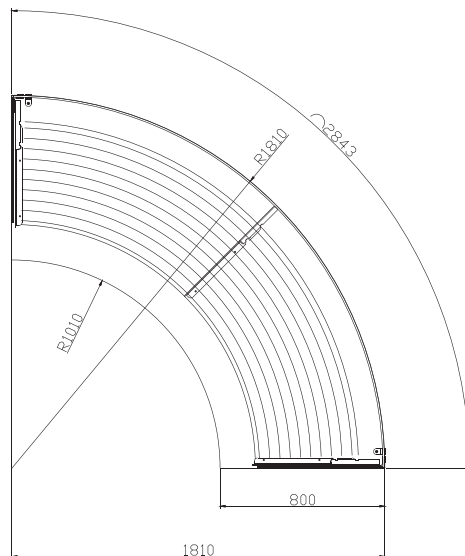

Portofino Series