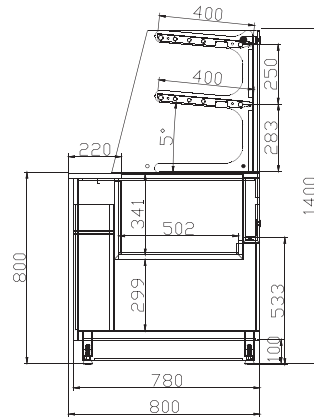

Ölçüler Lenght	625 / 937 / 1250 / 1562 / 1875 / 2500 / 2812
Çalışma Frekansı / Operating Frequency	50-60Hz
Çalışma Voltajı / Operating Voltage	230V
Çalışma Sıcaklığı / Operating Temperature	2/6°C

İç gövde AISI 304 kalite paslanmaz

Ölçüler Lenght	937 / 1093 / 1250 / 1406 / 1562 / 1718 / 1875 / 1875 / 2031 / 2187 / 2343 / 2500 / 2656 / 2812 / 1810 – 1305 Dış Köşe (Outer Corner) / 1010 – 505 İç Köşe (Inner Corner)
Çalışma Frekansı / Operating Frequency	50-60 HZ
Çalışma Voltajı / Operating Voltage	230V
Çalışma Sıcaklığı / Operating Temperature	30-50°C

Ölçüler Lenght	937 / 1093 / 1250 / 1406 / 1562 / 1718 / 1875 / 1875 / 2031 / 2187 / 2343 / 2500 / 2656 / 2812 / 1810 – 1305 Dış Köşe (Outer Corner) / 1010 – 505 İç Köşe (Inner Corner)
Çalışma Frekansı / Operating Frequency	50-60HZ
Çalışma Voltajı / Operating Voltage	230V