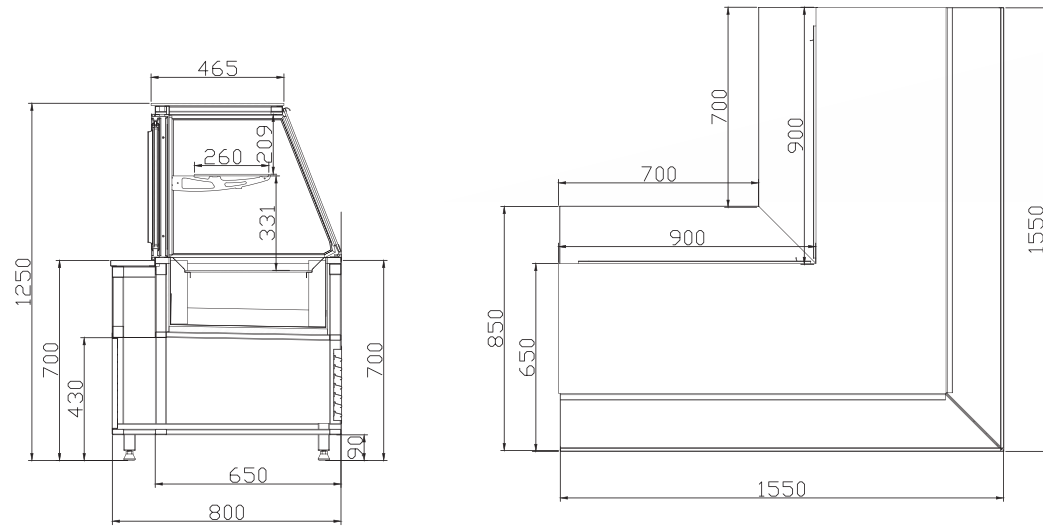

Tempered glass

Ölçüler Lenght	625 / 937 / 1250 / 1562 / 1875 / 2500 / 2812 / 1550 x 1550 Dış Köşe (Outer Corner) / 1550 x 1900 Dış Köşe (Outer Corner)
Çalışma Frekansı / Operating Frequency	50-60Hz
Çalışma Voltajı / Operating Voltage	230V
Çalışma Sıcaklığı / Operating Temperature	2/6°C