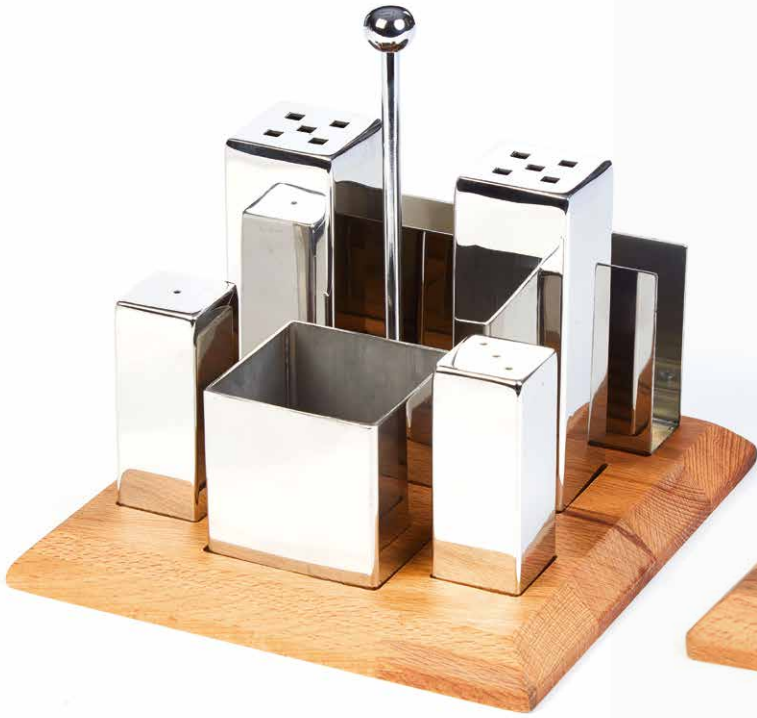

3 lü Tuzluk-Şekerlik Takımı  
Triple Salt-Sugar Bowl Cruet Set (Square)  
**GRV-88**

6'lı Kare Tuzluk Baharatlık tk  
6 Pieces Square Salt Spices  
**GRV-260**

6'lı Yuvarlak Tuzluk Baharatlık tk  
6 Piece Round Salt Shaker Spice Rack  
**GRV-257**