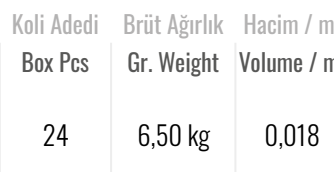

Ürün Kodu Code	Ölçüler Dimension	Koli Adedi Box Pcs	Brüt Ağırlık Gr. Weight	Hacim / m³ Volume / m³
LTS 2738	27x38 cm	24	6,50 kg	0,018