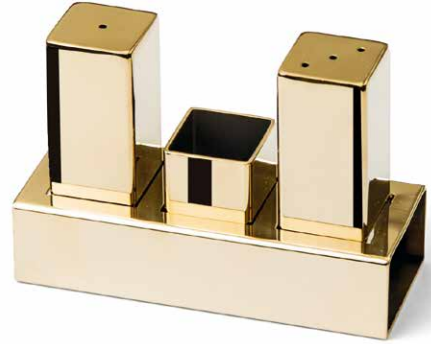

3 lü Kare Tuzluk Takımı (Altın)
Triple Square Shaker Set (Gold)
GRV-105-ALTIN