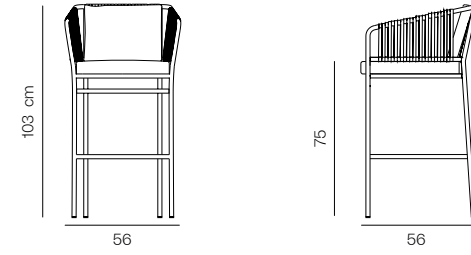

### Dimensions

W 56 D 56 H 103 Seat height: 75 cm