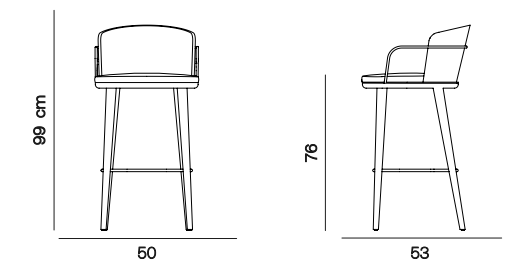

**Dimensions**  
**W 47 D 47 H 37 cm**

### Dimensions

W 50 D 53 H 99    Seat height: 76 cm