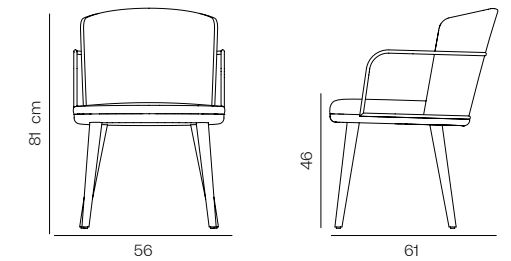

#### Dimensions

W 54 D 63 H 86    Seat height: 45 cm

#### Dimensions

W 54 D 63 H 83    Seat height: 45 cm

#### Dimensions

W 61 D 58 H 75    Seat height: 45 cm

Holiday Inn London Heathrow - London, UK

**Dimensions**  
 W 56 D 61 H 81    Seat height: 46 cm