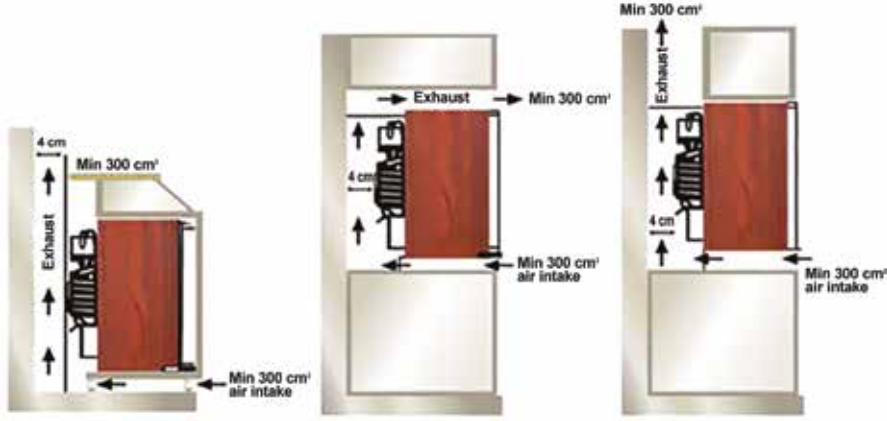

şarap soğutucuları

wine cooler

Model	WINE CUBE F
Ebat [GxDxY] Dimensions [WxDxH]	600 x 600 x 590 mm
Ağırlık Weight	25 Kg
Kapasite Capacity	18 Şişe / Bottles
Voltaj Voltage	220 - 240 V
Güç Power	80 W
Elektrik Tüketimi Energy Consumption	1,5 kWh / 24 h
Soğutucu Refrigerant	NH ₃
Ses Düzeyi Noise Level	0 dB
Soğutucu Tipi Type of Cooling	Absorbe Absorption

Model	WINE CUBE S
Ebat [GxDxY] Dimensions [WxDxH]	575 x 590 x 430 mm
Ağırlık Weight	20 Kg
Kapasite Capacity	18 Şişe / Bottles
Voltaj Voltage	220 - 240 V
Güç Electric Rating	80 W
Elektrik Tüketimi Energy Consumption	1,5 kWh / 24 h
Soğutucu Refrigerant	NH ₃
Ses Düzeyi Noise Level	0 dB
Soğutucu Tipi Type of Cooling	Absorbe Absorption