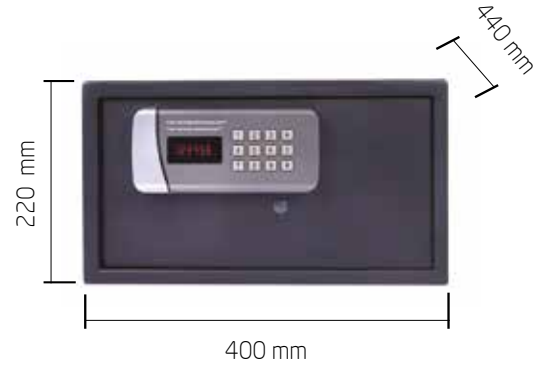

Oda İçi Ekipmanlar Guest Room Supplies

Kasalar | Safe Boxes

Laptop Kasa | Laptop Safe Box

- 4 - 6 haneli kullanıcı şifresi belirleme
- Master şifre ile açılabilme özelliği
- Ceu cihazı ile açılabilme özelliği
- Yapılan son 100 açma/kapama dökümü
- Elektrostatik toz boyalı
- Dizüstü bilgisayar içinde saklanabilir
- 4-6 digits password system
- It has a master password feature
- It can be opened with the CEU password
- Audit trail of last 100 opening and closing can be read and print out
- Scratch resistant powder coated
- Laptop can be stored inside