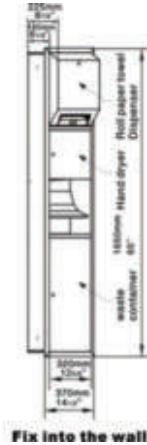

SIVA ÜSTÜ ANKASTRE KOMBİ SET

- 304 PÇelikten Mamül,
- Fotoselli Rulo Kağıt Vericili,
- (4*1,5DC pilli / Elektrikli, 200, 250, 300mm K.Boyu Ayarlı)
- 2500W GSQ250A Tipi El Kurutma Makinalı
- Υ *G*D=1650x370x160(225)mm