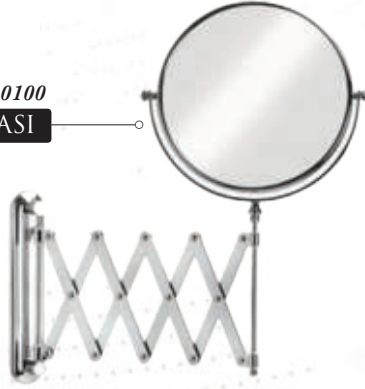

■ 430100
KÖRÜKLÜ MAKYAJ AYNASI

- Duvara Monte
- 3 X Büyüteçli
- 360 Derece Dönebilen
- Krom