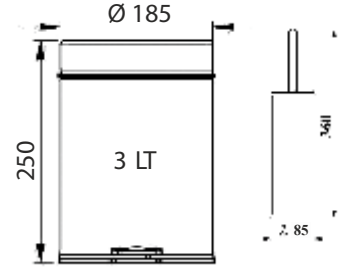

Pedallı Çöp Kovası / Gri - Pedal Bin / Gray
Klozet Fırçası / Gri - Toilet Brush / Gray

- 430K • 409403 3 L H: 25cm Ø 18,5cm
- 410403 5 L H: 28cm Ø 20,5cm
- 412403 12 L H: 35,5cm Ø 24,5cm
- 402403 Fırça/Brush H: 36cm Ø 8,5cm

• 583400 5Lt Çöp Kovası ve Fırça Seti
5Lt Pedal Bin & Toilet Brush Set