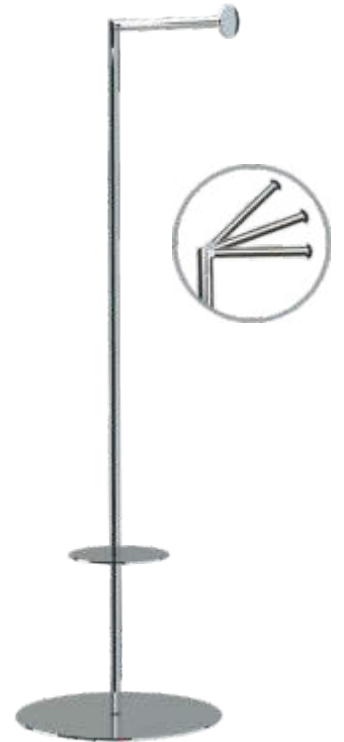

Ayaklı Setler

Freestands Series

Ayaklı Setler

Freestands Series

901048 Krom / Chrome
901048-1 Altın / Gold
901048-2 Antik / Antique

901049 Krom / Chrome
901049-1 Altın / Gold
901049-2 Antik / Antique

901050 Krom / Chrome
901050-1 Altın / Gold
901050-2 Antik / Antique