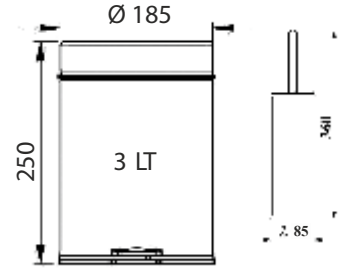

Pedallı Çöp Kovası / Pembe - Pedal Bin / Pink
Klozet Fırçası / Pembe - Toilet Brush / Pink

- 430K • 409406 3 L H: 25cm Ø 18,5cm
- 410406 5 L H: 28cm Ø 20,5cm
- 412406 12 L H: 35,5cm Ø 24,5cm
- 402406 Fırça/Brush H: 36cm Ø 8,5cm

• 586400 5Lt Çöp Kovası ve Fırça Seti
5Lt Pedal Bin & Toilet Brush Set