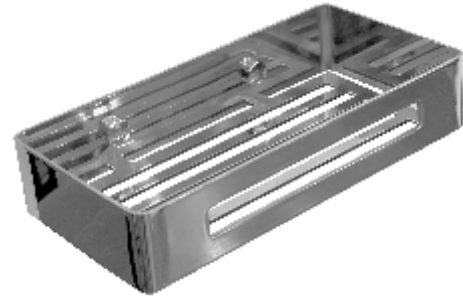

901020-7
Tekli Derin Dikdörtgen Levha Süngerlik
Corner Basket
20x10 cm