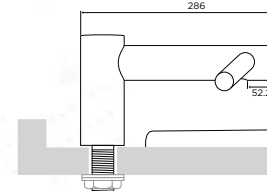

■ TAP - AB-09

AIRBLADE TAP EL KURUTMA MAKİNESİ

- Bataryaya Entegre
- Airblade
- 12 saniyede Doğrudan Lavaboda Kurutma

dyson