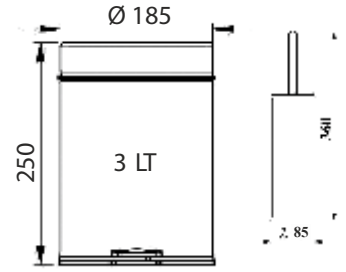

Boyalı Çöp Kovaları

Boyalı Klozet Fırçaları

Colored Dustbins & Toilet Brushes

Pedallı Çöp Kovası / Siyah - Pedal Bin / Black
Klozet Fırçası / Siyah - Toilet Brush / Black

- 430K • 409401 3 L H: 25cm Ø 18,5cm
- 410401 5 L H: 28cm Ø 20,5cm
- 412401 12 L H: 35,5cm Ø 24,5cm
- 402401 Fırça/Brush H: 36cm Ø 8,5cm

• 588400 5Lt Çöp Kovası ve Fırça Seti
5Lt Pedal Bin & Toilet Brush Set

Pedallı Çöp Kovası / Beyaz - Pedal Bin / White
Klozet Fırçası / Beyaz - Toilet Brush / White

- 430K • 409402 3 L H: 25cm Ø 18,5cm
- 410402 5 L H: 28cm Ø 20,5cm
- 412402 12 L H: 35,5cm Ø 24,5cm
- 402402-1 Fırça/Brush H: 36cm Ø 8,5cm

• 587400 5Lt Çöp Kovası ve Fırça Seti
5Lt Pedal Bin & Toilet Brush Set

Pedallı Çöp Kovası / Gri - Pedal Bin / Gray
Klozet Fırçası / Gri - Toilet Brush / Gray

- 430K • 409403 3 L H: 25cm Ø 18,5cm
- 410403 5 L H: 28cm Ø 20,5cm
- 412403 12 L H: 35,5cm Ø 24,5cm
- 402403 Fırça/Brush H: 36cm Ø 8,5cm

• 583400 5Lt Çöp Kovası ve Fırça Seti
5Lt Pedal Bin & Toilet Brush Set

Pedallı Çöp Kovası / Kırmızı - Pedal Bin / Red
Klozet Fırçası / Kırmızı - Toilet Brush / Red

- 430K • 409404 3 L H: 25cm Ø 18,5cm
- 410404 5 L H: 28cm Ø 20,5cm
- 412404 12 L H: 35,5cm Ø 24,5cm
- 402404 Fırça/Brush H: 36cm Ø 8,5cm

• 585400 5Lt Çöp Kovası ve Fırça Seti
5Lt Pedal Bin & Toilet Brush Set

Pedallı Çöp Kovası / Turuncu - Pedal Bin / Orange
Klozet Fırçası / Turuncu - Toilet Brush / Orange

- 430K • 409405 3 L H: 25cm Ø 18,5cm
- 410405 5 L H: 28cm Ø 20,5cm
- 412405 12 L H: 35,5cm Ø 24,5cm
- 402405 Fırça/Brush H: 36cm Ø 8,5cm

• 584400 5Lt Çöp Kovası ve Fırça Seti
5Lt Pedal Bin & Toilet Brush Set

Pedallı Çöp Kovası / Pembe - Pedal Bin / Pink
Klozet Fırçası / Pembe - Toilet Brush / Pink

- 430K • 409406 3 L H: 25cm Ø 18,5cm
- 410406 5 L H: 28cm Ø 20,5cm
- 412406 12 L H: 35,5cm Ø 24,5cm
- 402406 Fırça/Brush H: 36cm Ø 8,5cm

• 586400 5Lt Çöp Kovası ve Fırça Seti
5Lt Pedal Bin & Toilet Brush Set