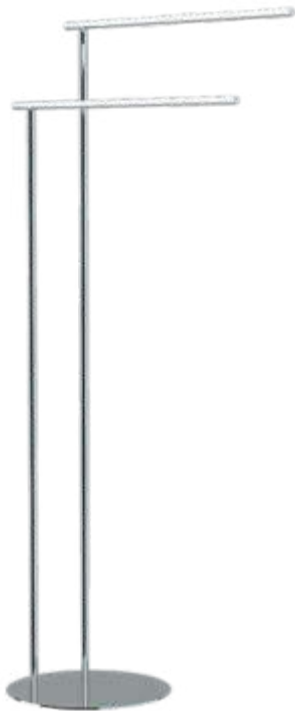

Ayaklı Setler

Freestands Series

Ayaklı Setler

Freestands Series

901048 Krom / Chrome
901048-1 Altın / Gold
901048-2 Antik / Antique

901049 Krom / Chrome
901049-1 Altın / Gold
901049-2 Antik / Antique

901050 Krom / Chrome
901050-1 Altın / Gold
901050-2 Antik / Antique