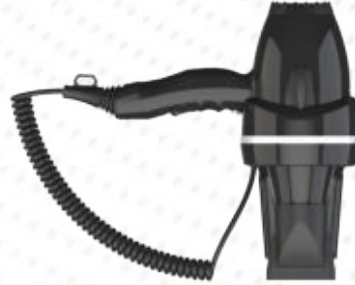

■ OTEL TİPİ SAÇ KURUTMA MAKİNALARI

■ 429805

FANTOM SAÇ KURUTMA MAKİNASI

- Güç 1000 W
- Duvara Monte
- Spiral Kablolü
- Bas Bırak Buton
- Made in Türkiye

■ 429817

PRO DUVAR TİPİ SAÇ KURUTMA MAKİNESİ

- Duvara monte
- Spiral Kablo
- Bas Bırak Buton
- 2 Hız 3 Sıcaklık Ayarı
- Made in Türkiye