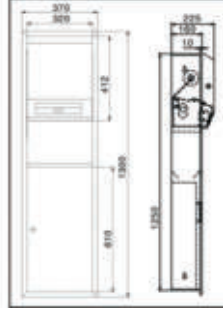

SIVA ÜSTÜ ANKASTRE KOMBİ SET

- 304 PÇelikten mamül
- Fotoselli rulo kağıt verici ve çöp kovası kombinasyonu
- 4*1,5DC pilli
- Boyutlar; Υ *G*D:
  1300x370x160(225)mm
- Elektrikli,
- 200, 250, 300mm ayarlanabilir kağıt