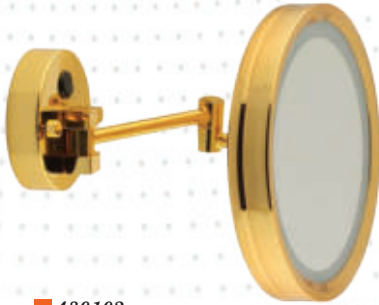

■ 430102
LEDLİ MAKYAJ AYNASI

- Altın sarısı ledli ayna
- Duvara monte
- 3X büyüteçli
- Elektrik led ışıklı
- Paslanmaz çelik krom
- Çift mafsallı
- Made in Türkiye
- Gold bronze Silver kaplama