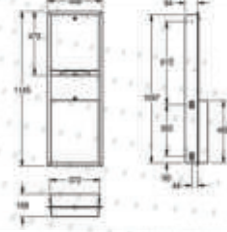

KOMBİNE SİSTEMLER/ COMBİNE SYSTEMS

■ 430207

SİVA ÜSTÜ Z KATLI KOMBİ SET

- 304 Kalite
- Paslanmaz Çelik
- 171.00 *1,148.00 *411.00 mm
- 800 Z Kağıt Kapasiteli

■ 430208

SİVA ALTI Z KATLI KOMBİ SET

- 304 Kalite
- Paslanmaz Çelik
- 169.00 *1,145.00 *408.00 mm
- 800 Z Kağıt Kapasiteli