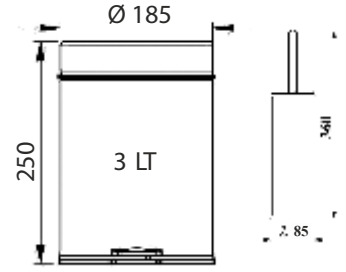

Pedallı Çöp Kovası / Kırmızı - Pedal Bin / Red
Klozet Fırçası / Kırmızı - Toilet Brush / Red

- 430K • 409404 3 L H: 25cm Ø 18,5cm
- 410404 5 L H: 28cm Ø 20,5cm
- 412404 12 L H: 35,5cm Ø 24,5cm
- 402404 Fırça/Brush H: 36cm Ø 8,5cm

• 585400 5Lt Çöp Kovası ve Fırça Seti
5Lt Pedal Bin & Toilet Brush Set