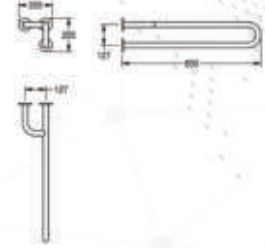

KÖŞE TUTAMAK

• 304 P. Çelikten Mamül

420513

DUVARA MONTE HAREKETSİZ MAFSALLI TUTAMAK

• 304 P. Çelikten Mamül

420514

AHŞAP DUVARA MONTE OTURAK

• 304 P. Çelikten Mamül