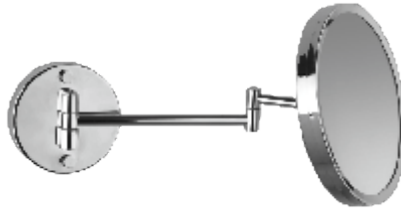

901028
Duvara Monte Arkadan Mafsallı
Makyaj Aynası /
Make-Up Mirror