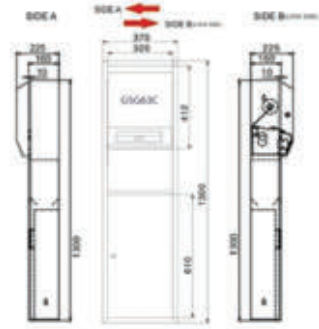

SIVA ALTI ANKASTRE KOMBİ SET

- 304 PÇelikten mamül
- Fotoselli rulo kağıt verici ve çöp kovası kombinasyonu
- 4*1,5DC pilli
- Boyutlar; Υ *G*D:
  1300x370x160(225)mm
- Elektrikli,
- 200, 250, 300mm ayarlanabilir kağıt