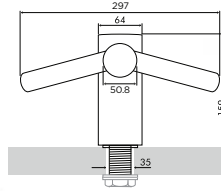

■ TAP - AB-09

AIRBLADE TAP EL KURUTMA MAKİNESİ

- Bataryaya Entegre
- Airblade
- 12 saniyede Doğrudan Lavaboda Kurutma

dyson