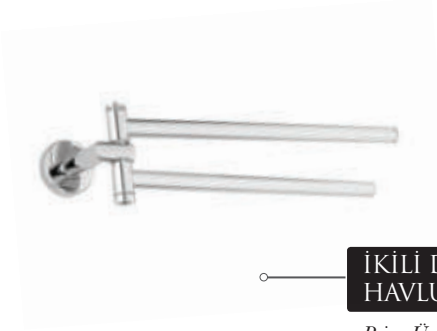

- *Prinç Üzeri Krom Kapalama*
- *Duvara Monte*

■ 600106

KARE HAVLULUK

- *Prinç Üzeri Krom Kapalama*
- *Duvara Monte*

■ RIO SERİSİ

■ 600107

İKİLİ DÖNER HAVLULUK

- Prinç Üzeri Krom Kapalama
- Duvara Monte