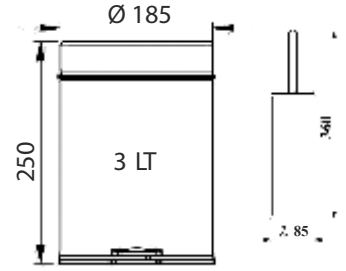

Pedallı Çöp Kovası / Turuncu - Pedal Bin / Orange
Klozet Fırçası / Turuncu - Toilet Brush / Orange

- 430K • 409405 3 L H: 25cm Ø 18,5cm
- 410405 5 L H: 28cm Ø 20,5cm
- 412405 12 L H: 35,5cm Ø 24,5cm
- 402405 Fırça/Brush H: 36cm Ø 8,5cm

• 584400 5Lt Çöp Kovası ve Fırça Seti
5Lt Pedal Bin & Toilet Brush Set