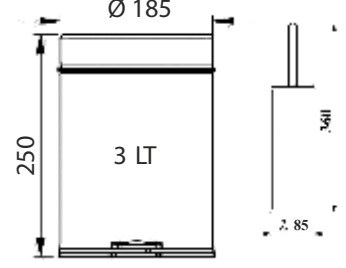

Pedallı Çöp Kovası / Beyaz - Pedal Bin / White
Klozet Fırçası / Beyaz - Toilet Brush / White

- 430K • 409402 3 L H: 25cm Ø 18,5cm
- 410402 5 L H: 28cm Ø 20,5cm
- 412402 12 L H: 35,5cm Ø 24,5cm
- 402402-1 Fırça/Brush H: 36cm Ø 8,5cm

• 587400 5Lt Çöp Kovası ve Fırça Seti
5Lt Pedal Bin & Toilet Brush Set